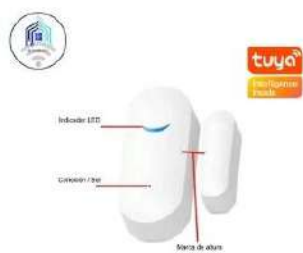

Catálogo de productos

SENSOR PUERTA Y VENTANA

₡8000

Sensor de seguridad
Funciona tanto para ventanas como puertas
Requiere baterías (no incluidas)
Fácil instalación