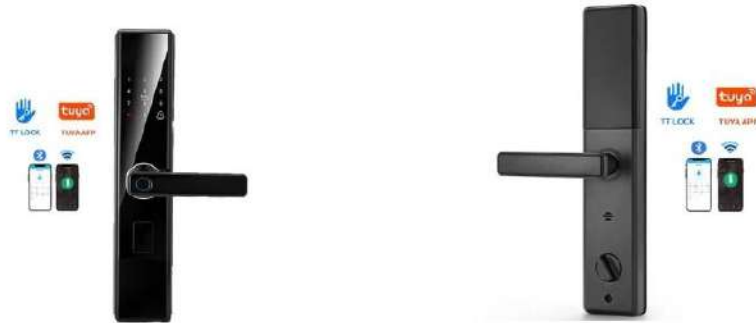

COMING SOON

LLAVINES

Funciona con: código, App, huella digital, tarjeta de código temporal, llave.
App: Tuya Smart
Utiliza 4 baterías AA